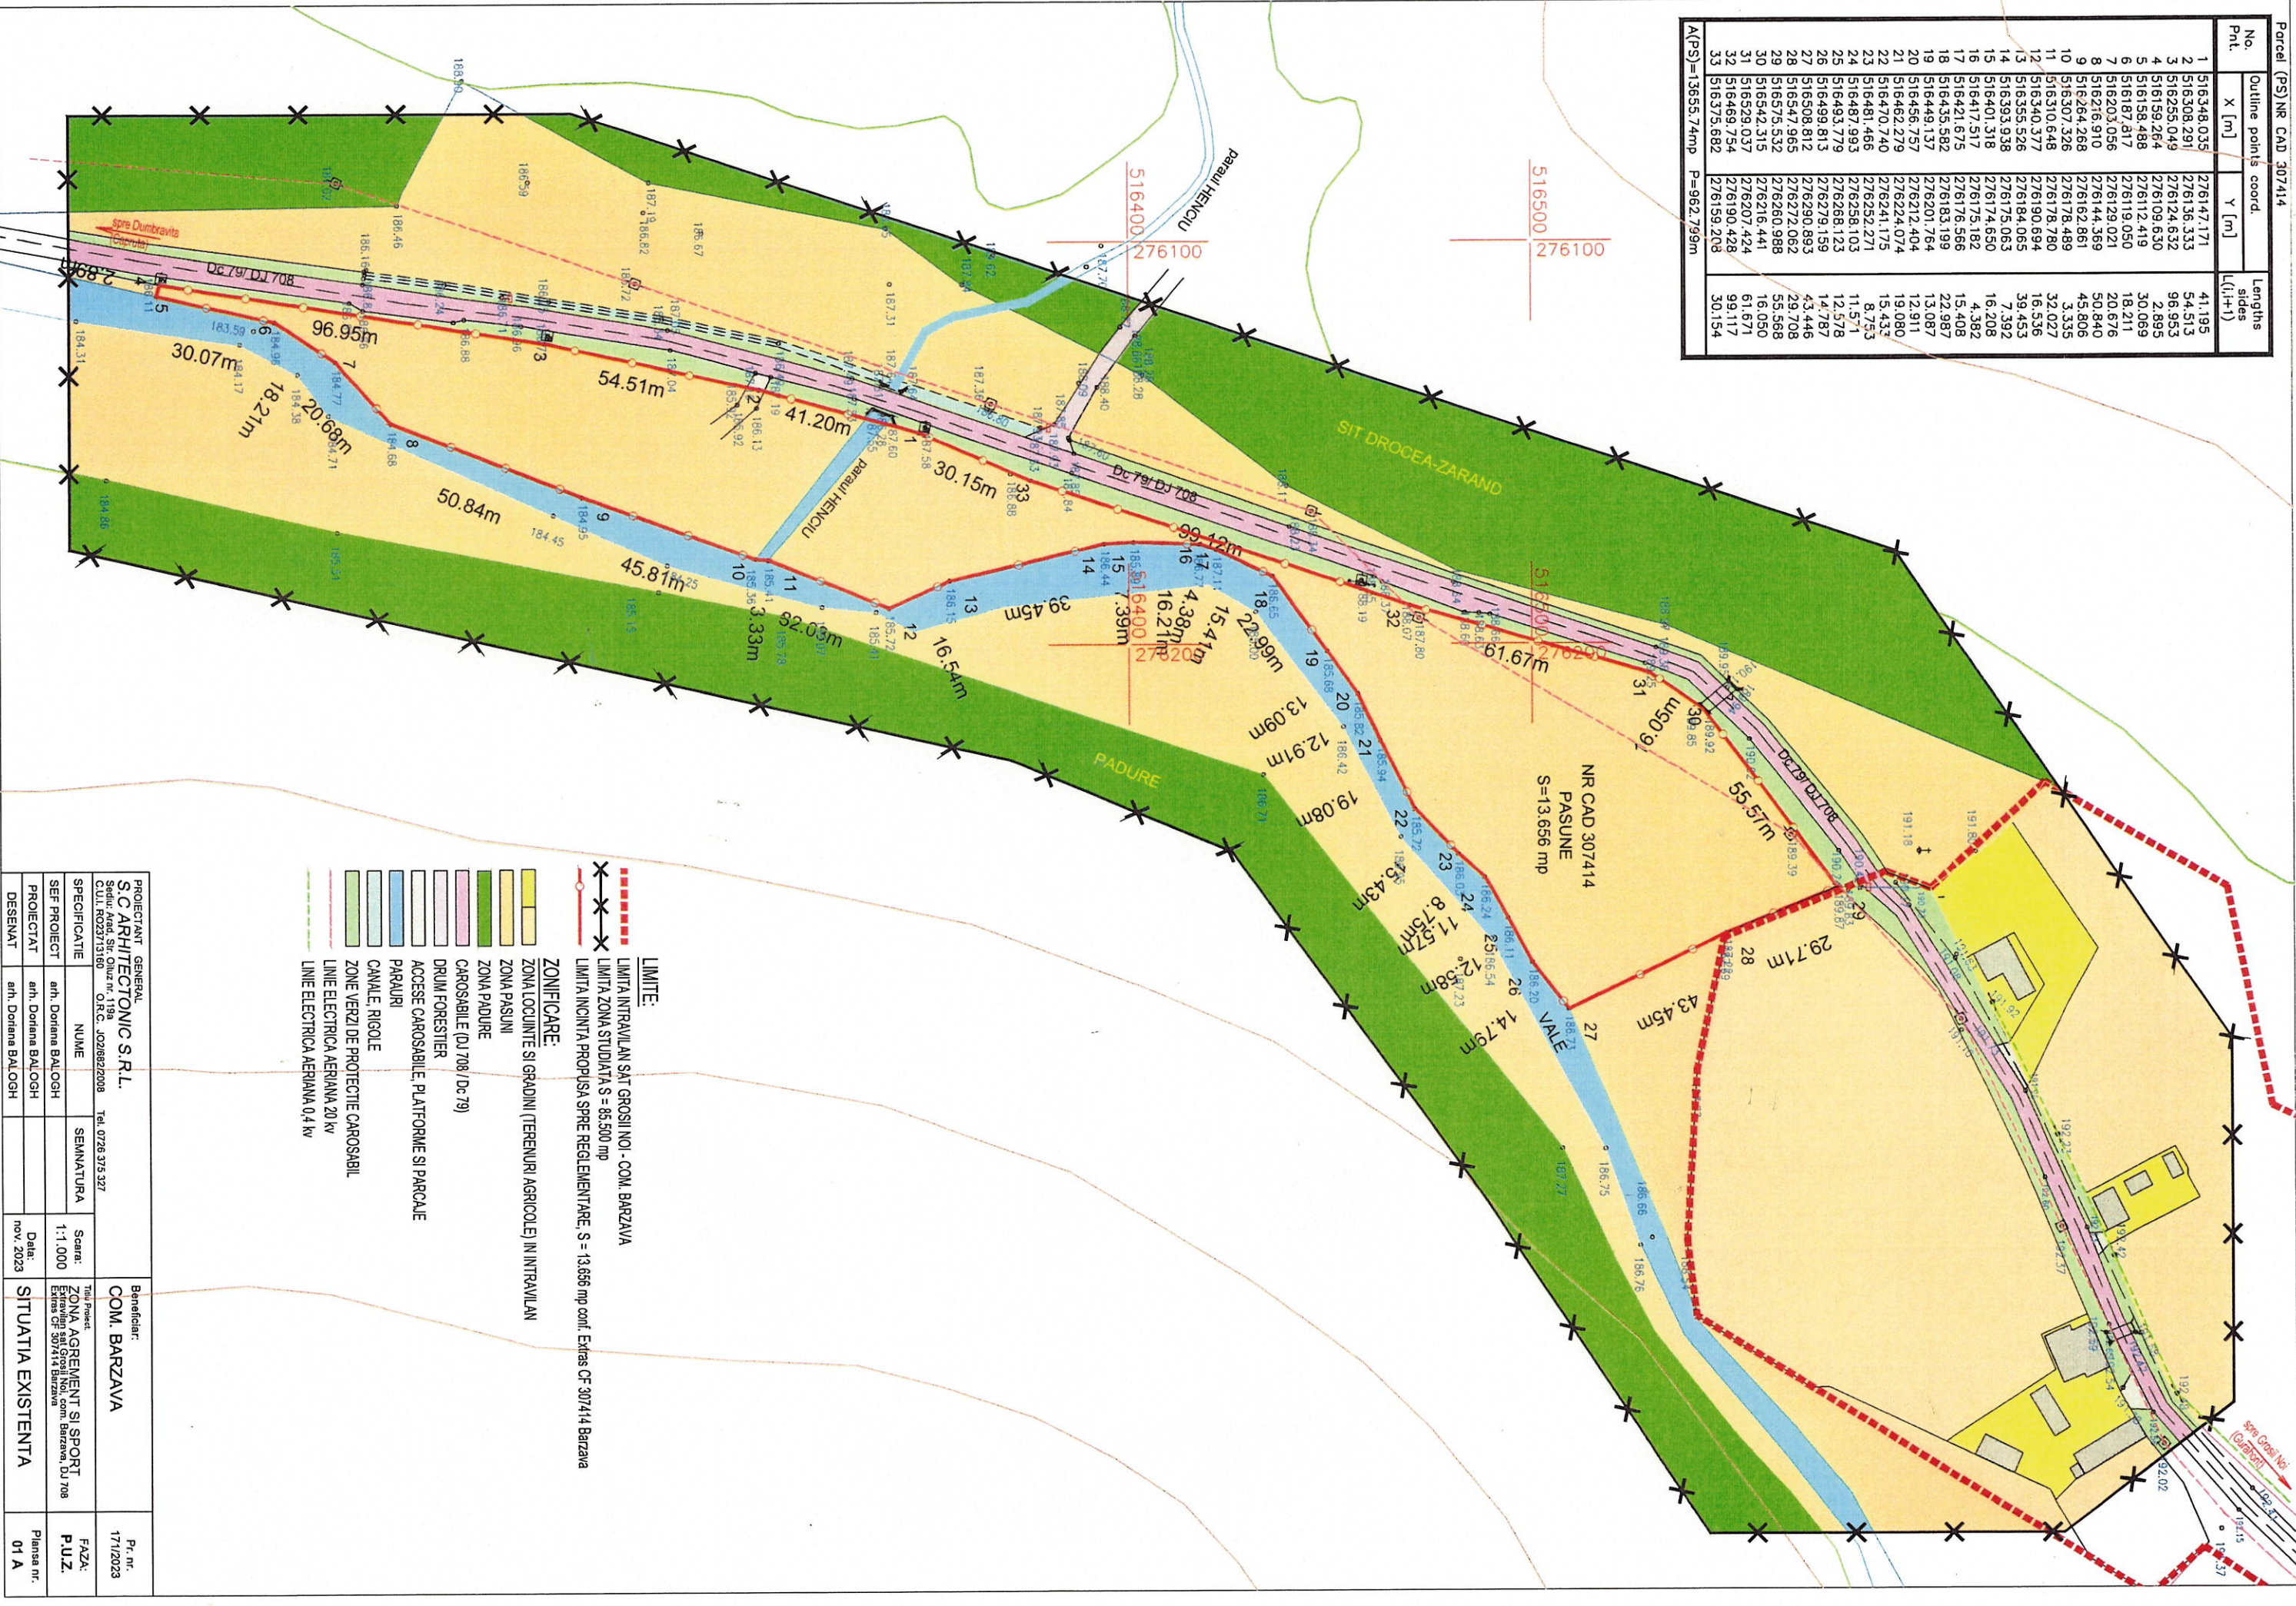

No.	Outline points coord.		Lengths sides L(i+1)
	X [m]	Y [m]	
1	516348.035	276147.171	41.195
2	516308.291	276136.333	54.513
3	516255.049	276124.632	96.953
4	516159.264	276109.630	2.895
5	516158.488	276112.419	30.069
6	516187.817	276119.050	18.211
7	516203.056	276129.021	20.676
8	516236.910	276144.369	50.840
9	516264.268	276162.881	45.806
10	516307.326	276178.489	32.027
11	516310.648	276178.780	52.027
12	516340.377	276190.694	16.536
13	516355.526	276184.065	39.453
14	516333.938	276175.053	7.392
15	516401.318	276174.650	16.208
16	516417.517	276175.182	4.382
17	516421.675	276176.566	15.408
18	516435.582	276183.199	22.987
19	516449.137	276201.764	13.087
20	516456.757	276212.404	12.911
21	516482.279	276224.074	19.080
22	516470.740	276241.175	15.433
23	516481.466	276252.271	8.753
24	516487.993	276258.103	11.571
25	516493.779	276268.123	12.578
26	516499.813	276279.159	14.787
27	516508.812	276290.893	43.446
28	516547.965	276272.082	29.708
29	516542.315	276260.988	35.568
30	516542.315	276216.441	16.050
31	516529.037	276207.424	61.671
32	516469.754	276190.428	99.117
33	516375.682	276159.208	30.154

A(PS)=13655.74mp P=962.799m

- LIMITE:**
- LIMITA INTRAVILAN SAT GROSII NOI - COM. BARZAVA
  - LIMITA ZONA STUDIATA S = 85.500 mp
  - LIMITA INCINTA PROPUISA SPRE REGULAMENTARE: S = 13.656 mp conf. Extras CF 307414 Barzava
- ZONIFICARE:**
- ZONA LOCUINTE SI GRADINI (TERENURI AGRICOLE) IN INTRAVILAN
  - ZONA PASUNI
  - ZONA PADURE
  - CAROSABILE (DJ 708 / Dc 79)
  - DRUM FORESTIER
  - ACCESSE CAROSABILE, PLATFORME SI PARCAJE
  - PARAURI
  - CANALE, RIGOLE
  - ZONE VERZI DE PROTECTIE CAROSABIL
  - LINEE ELECTRICE AERIANE 20 kv
  - LINEE ELECTRICE AERIANE 0,4 kv