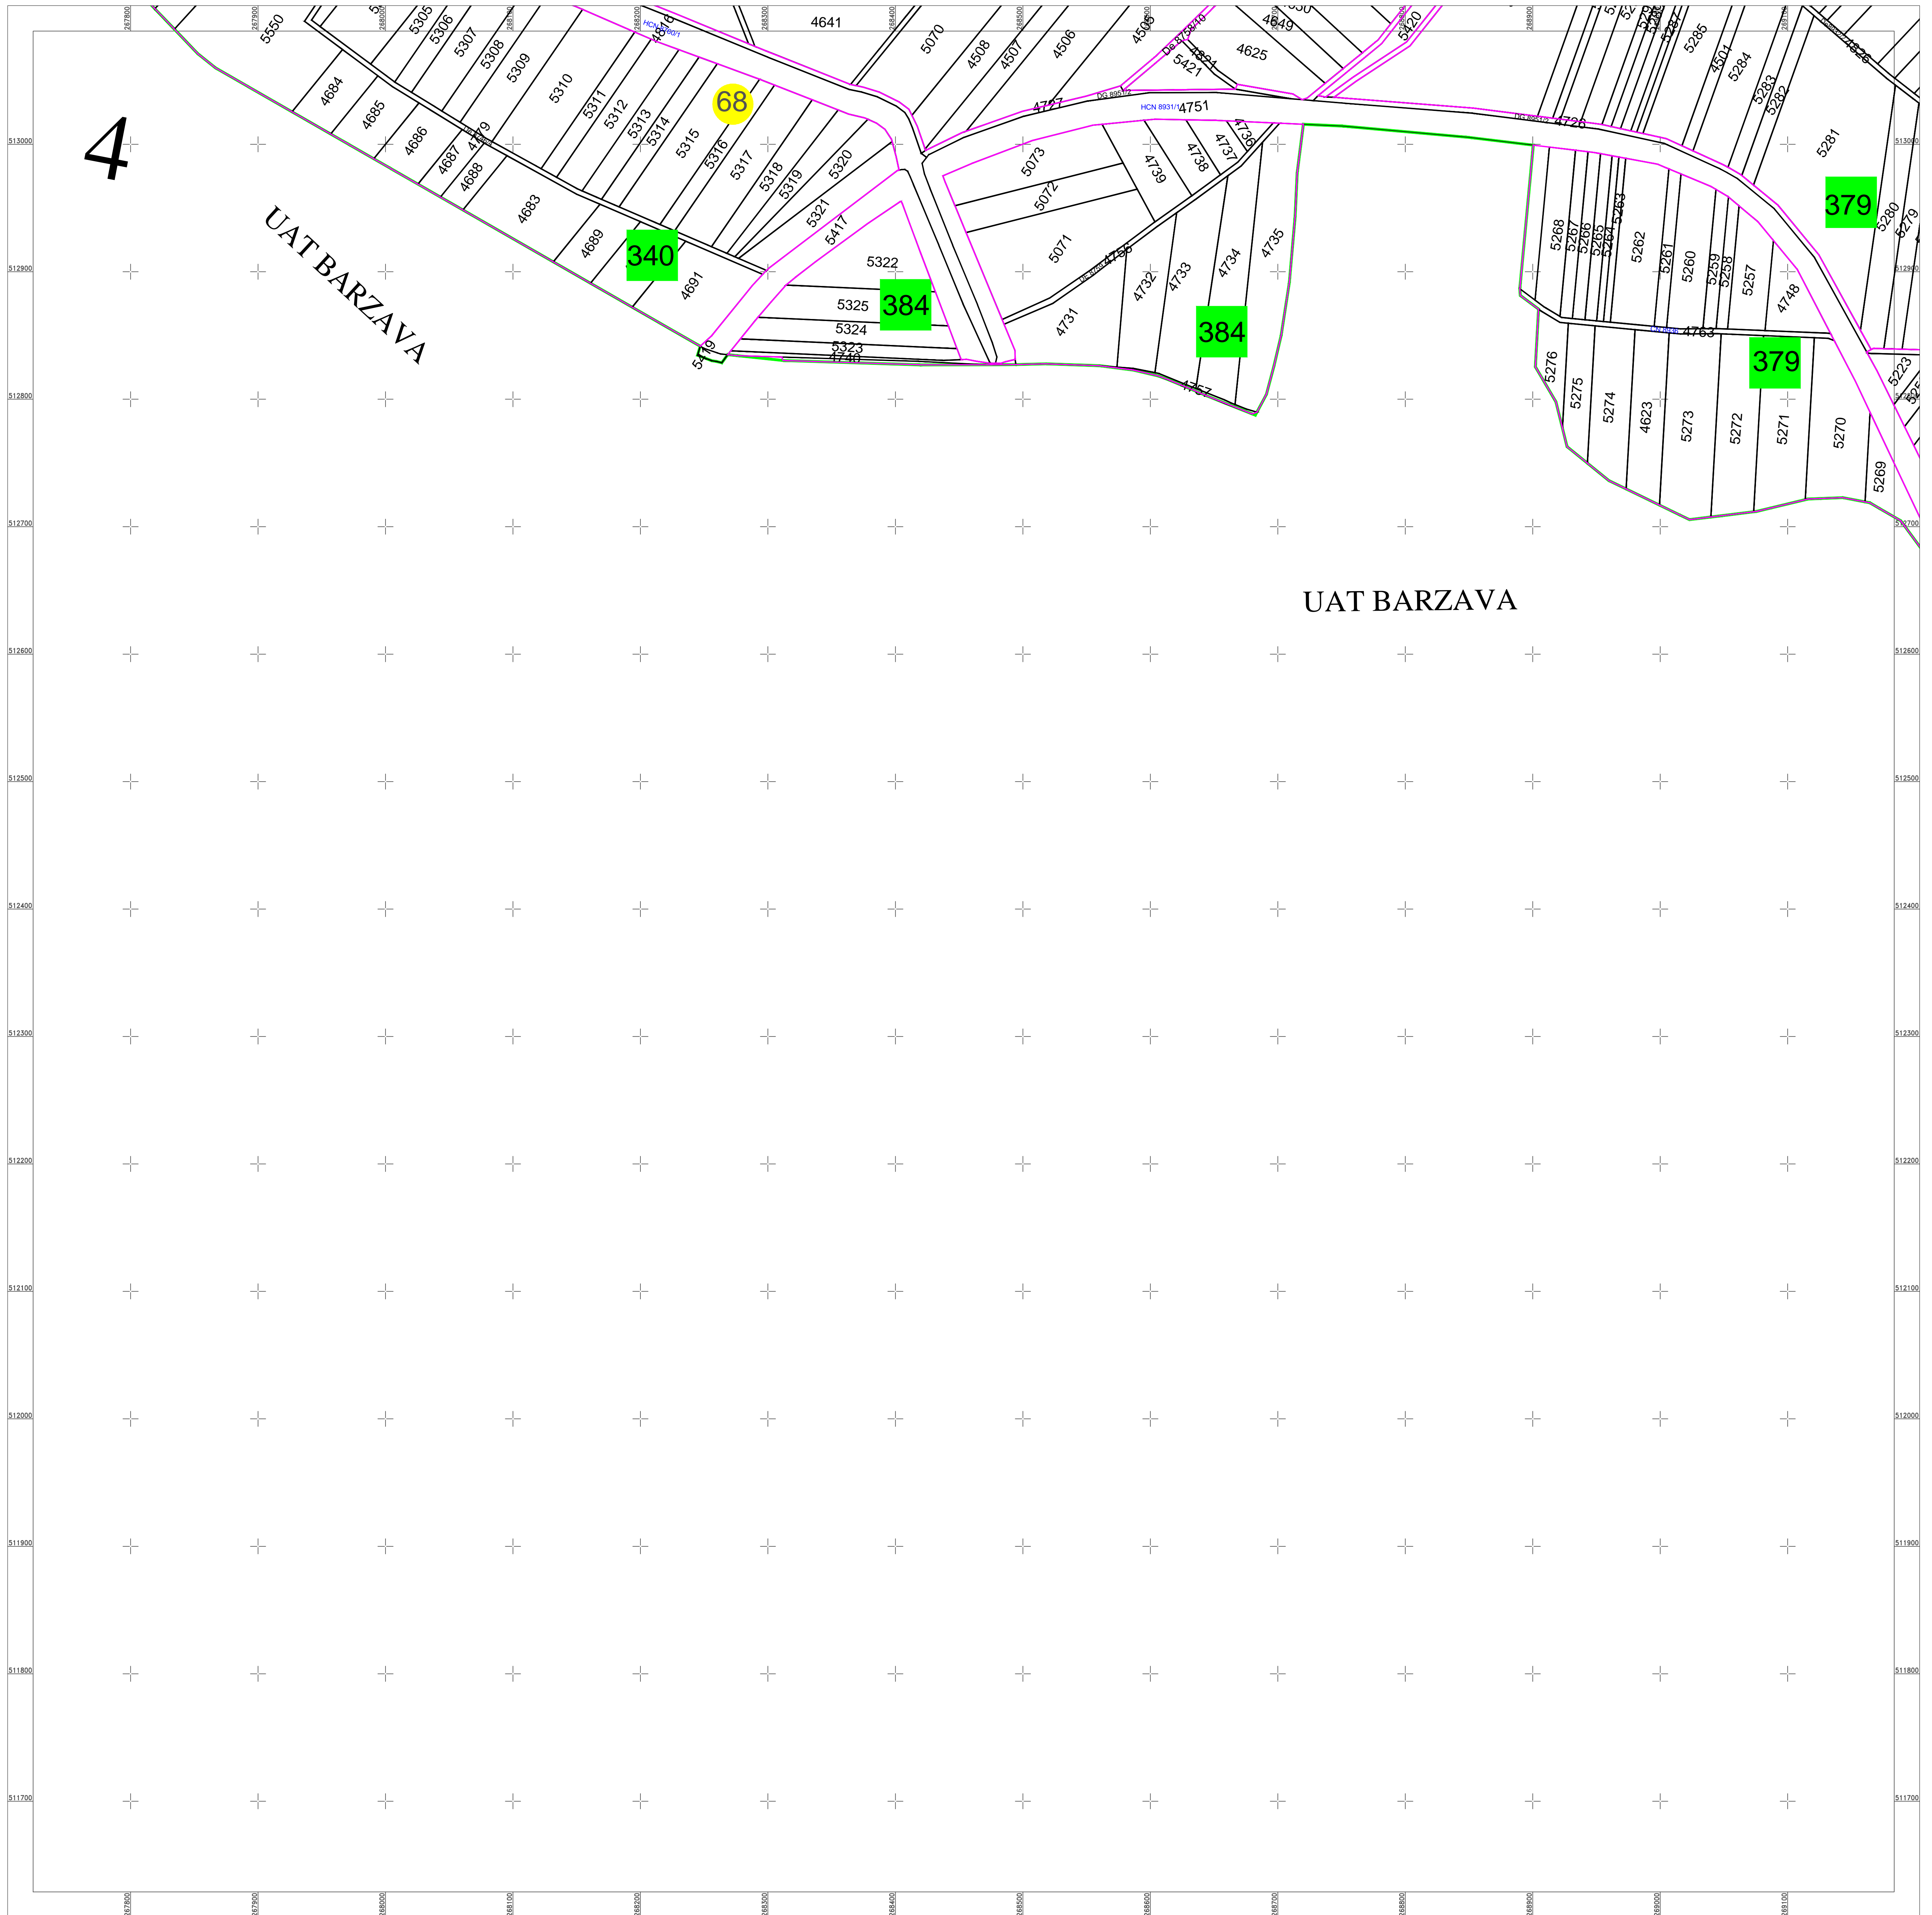

PLAN CADASTRAL  
 UAT BARZAVA, judetul ARAD  
 Sector cadastral nr.: 68  
 Scara 1:2000  
 Sistem de proiectie STEREO 70  
 Plansa 4/5

Schita dispunerii planselor

LEGENDĂ

1	Numar sector cadastral
ARAD	Judet
BARZAVA	UAT
UAT BARZAVA	Localitati
PLAN CADASTRAL	Titlu
Setor cadastral nr. 1	Subtitluri, Sector cadastral
1:2000	Scara
186	ID

	Limita de judet
	Limita UAT
	Limita sectoarelor cadastrale
	Limita intravilan
	Limita imobil
	Limita constructiilor cu caracter permanent

Documente spre publicare

ANCIPI

Servicii de înregistrare sistematică în Sistemul Integrat de Cadastru și Carte Funciară a imobilelor situate în UAT Barzava, jud. Arad