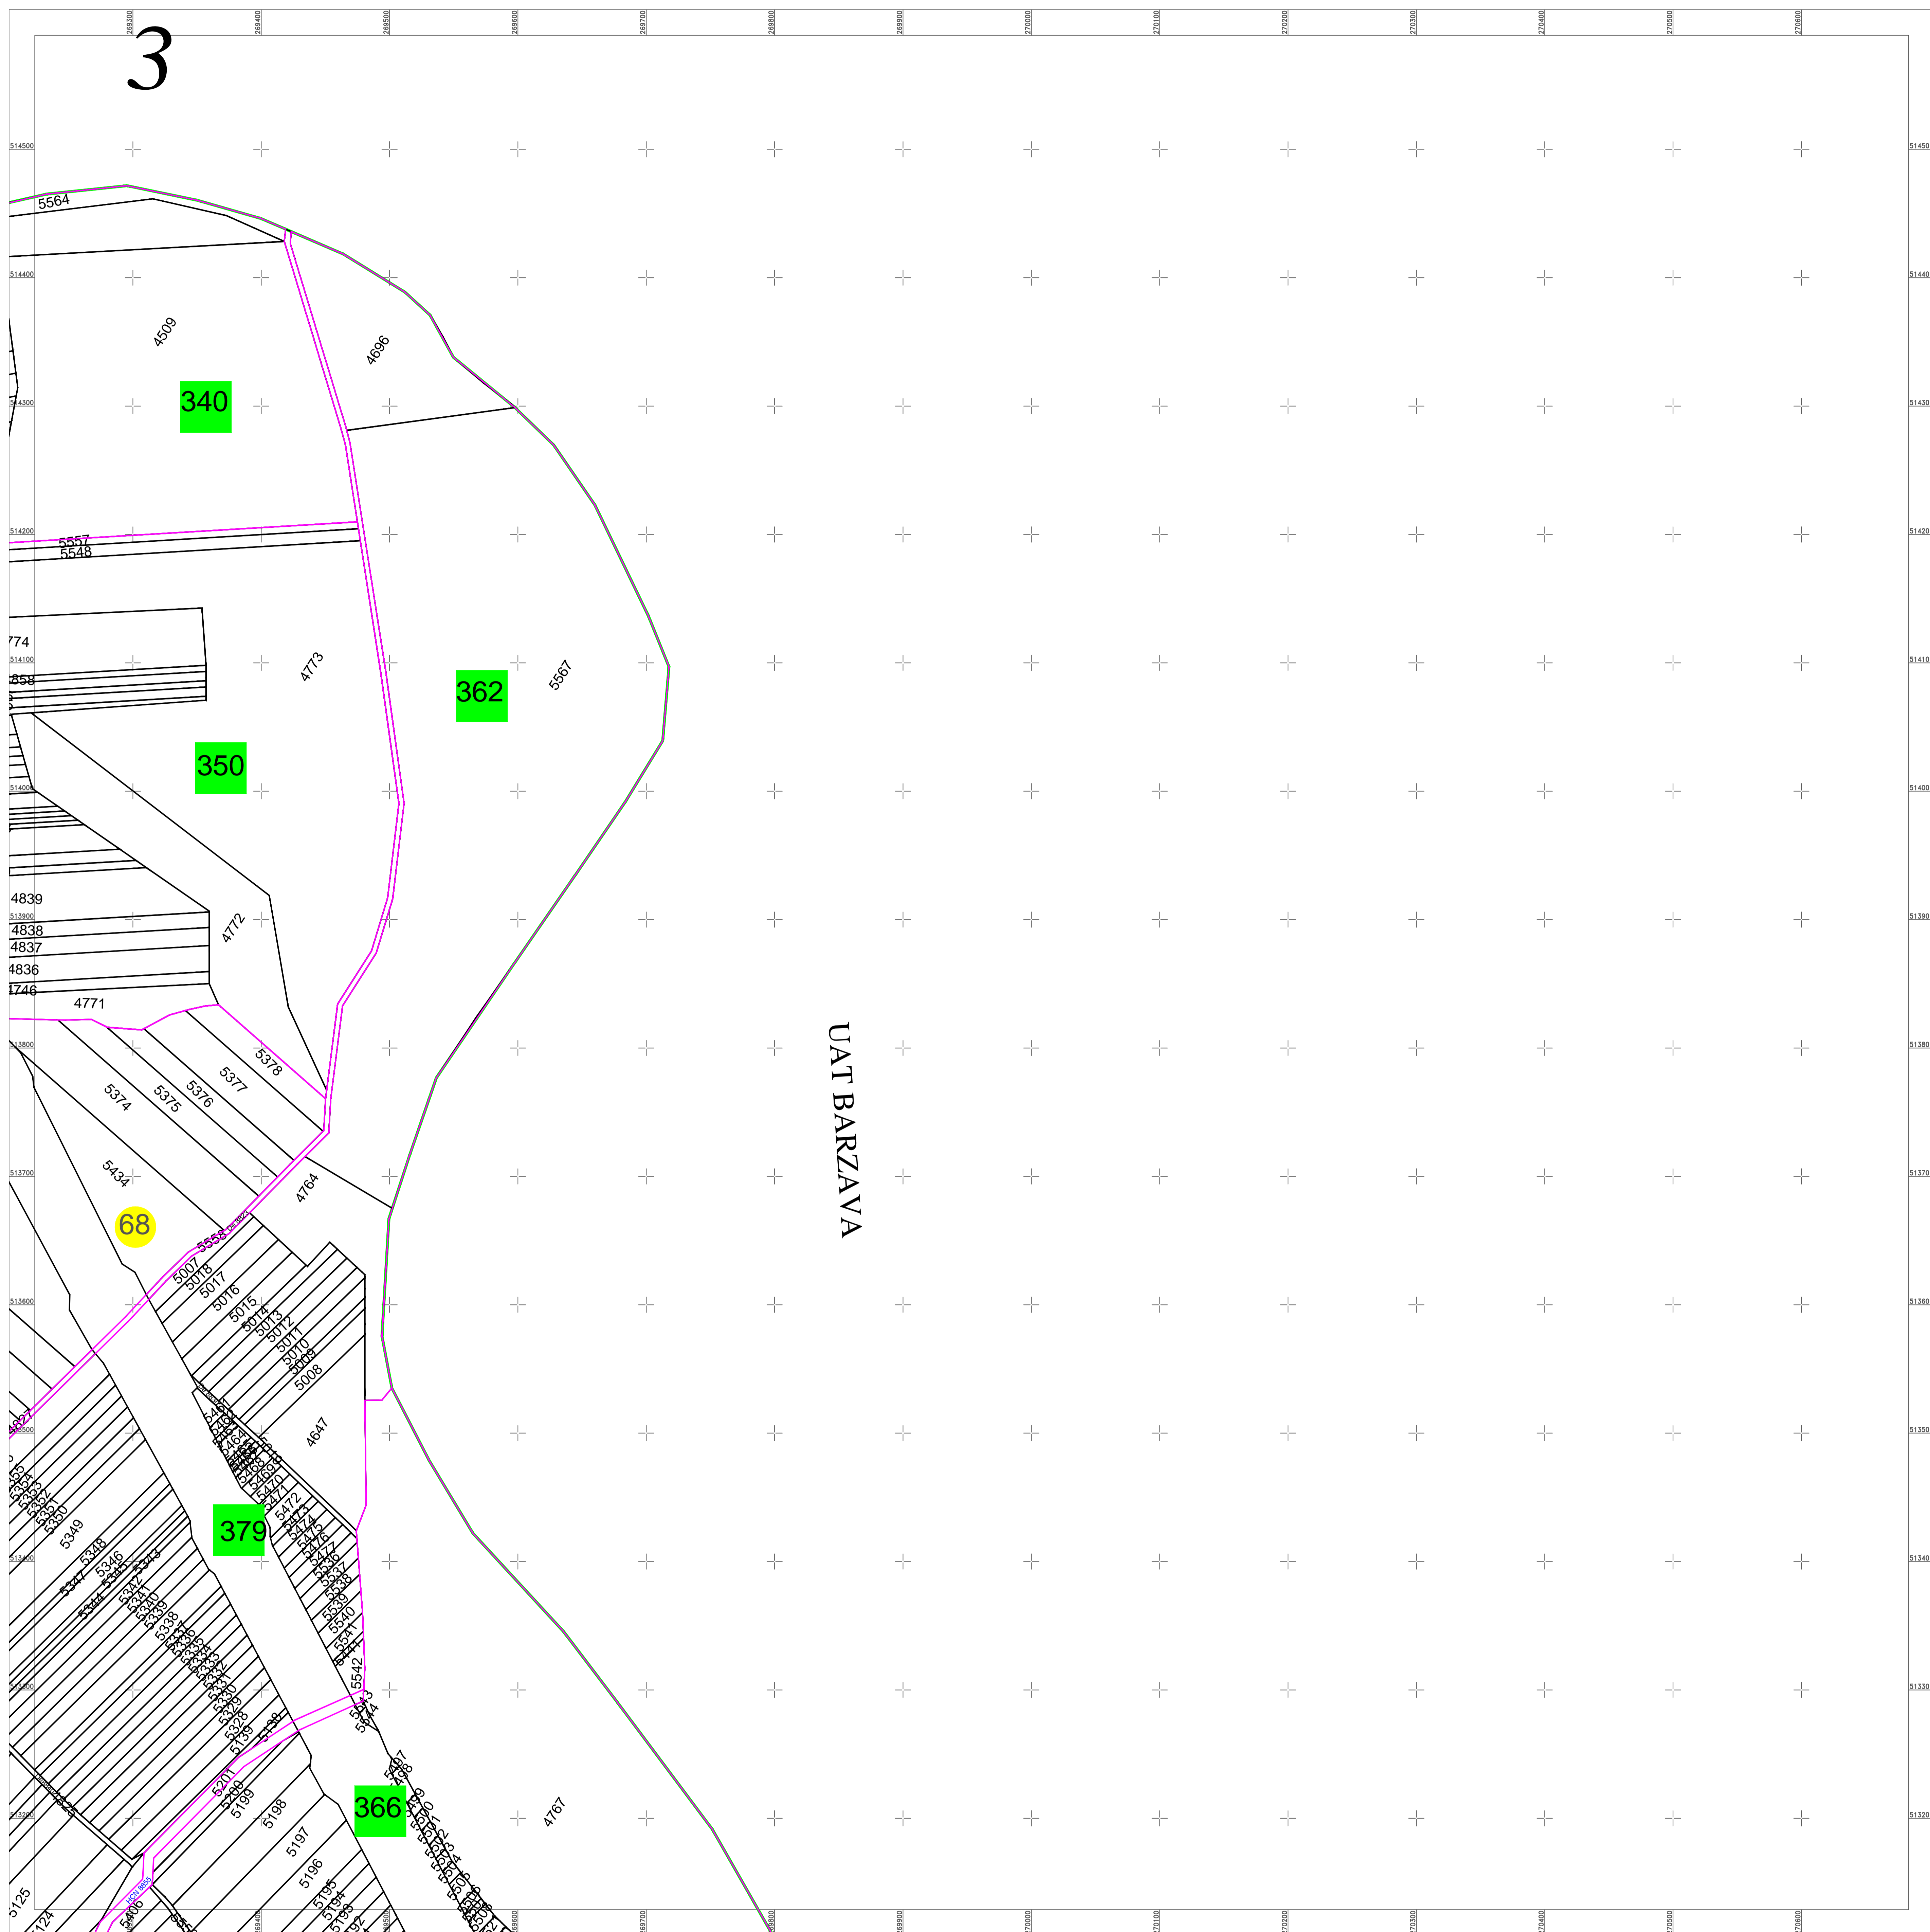

**PLAN CADASTRAL**  
**UAT BARZAVA, judetul ARAD**

Sector cadastral nr.: 68

Scara 1:2000

Sistem de proiectie STEREO 70

Plansa 3/5

Schita dispunerii planselor

**LEGENDĂ**

<b>1</b>	Numar sector cadastral
<b>ARAD</b>	Judet
<b>BARZAVA</b>	UAT
<b>UAT BARZAVA</b>	Localitati
<b>PLAN CADASTRAL</b>	Titlu
<b>Setor cadastral nr. 1</b>	Subtitluri, Sector cadastral
1:2000	Scara
186	ID

	Limita de judet
	Limita UAT
	Limita sectoarelor cadastrale
	Limita intravilan
	Limita imobil
	Limita constructiilor cu caracter permanent

Documente spre publicare

ANCP

**Servicii de înregistrare sistematică în Sistemul Integrat de Cadastru și Carte Funciară a imobilelor situate în UAT Barzava, jud. Arad**