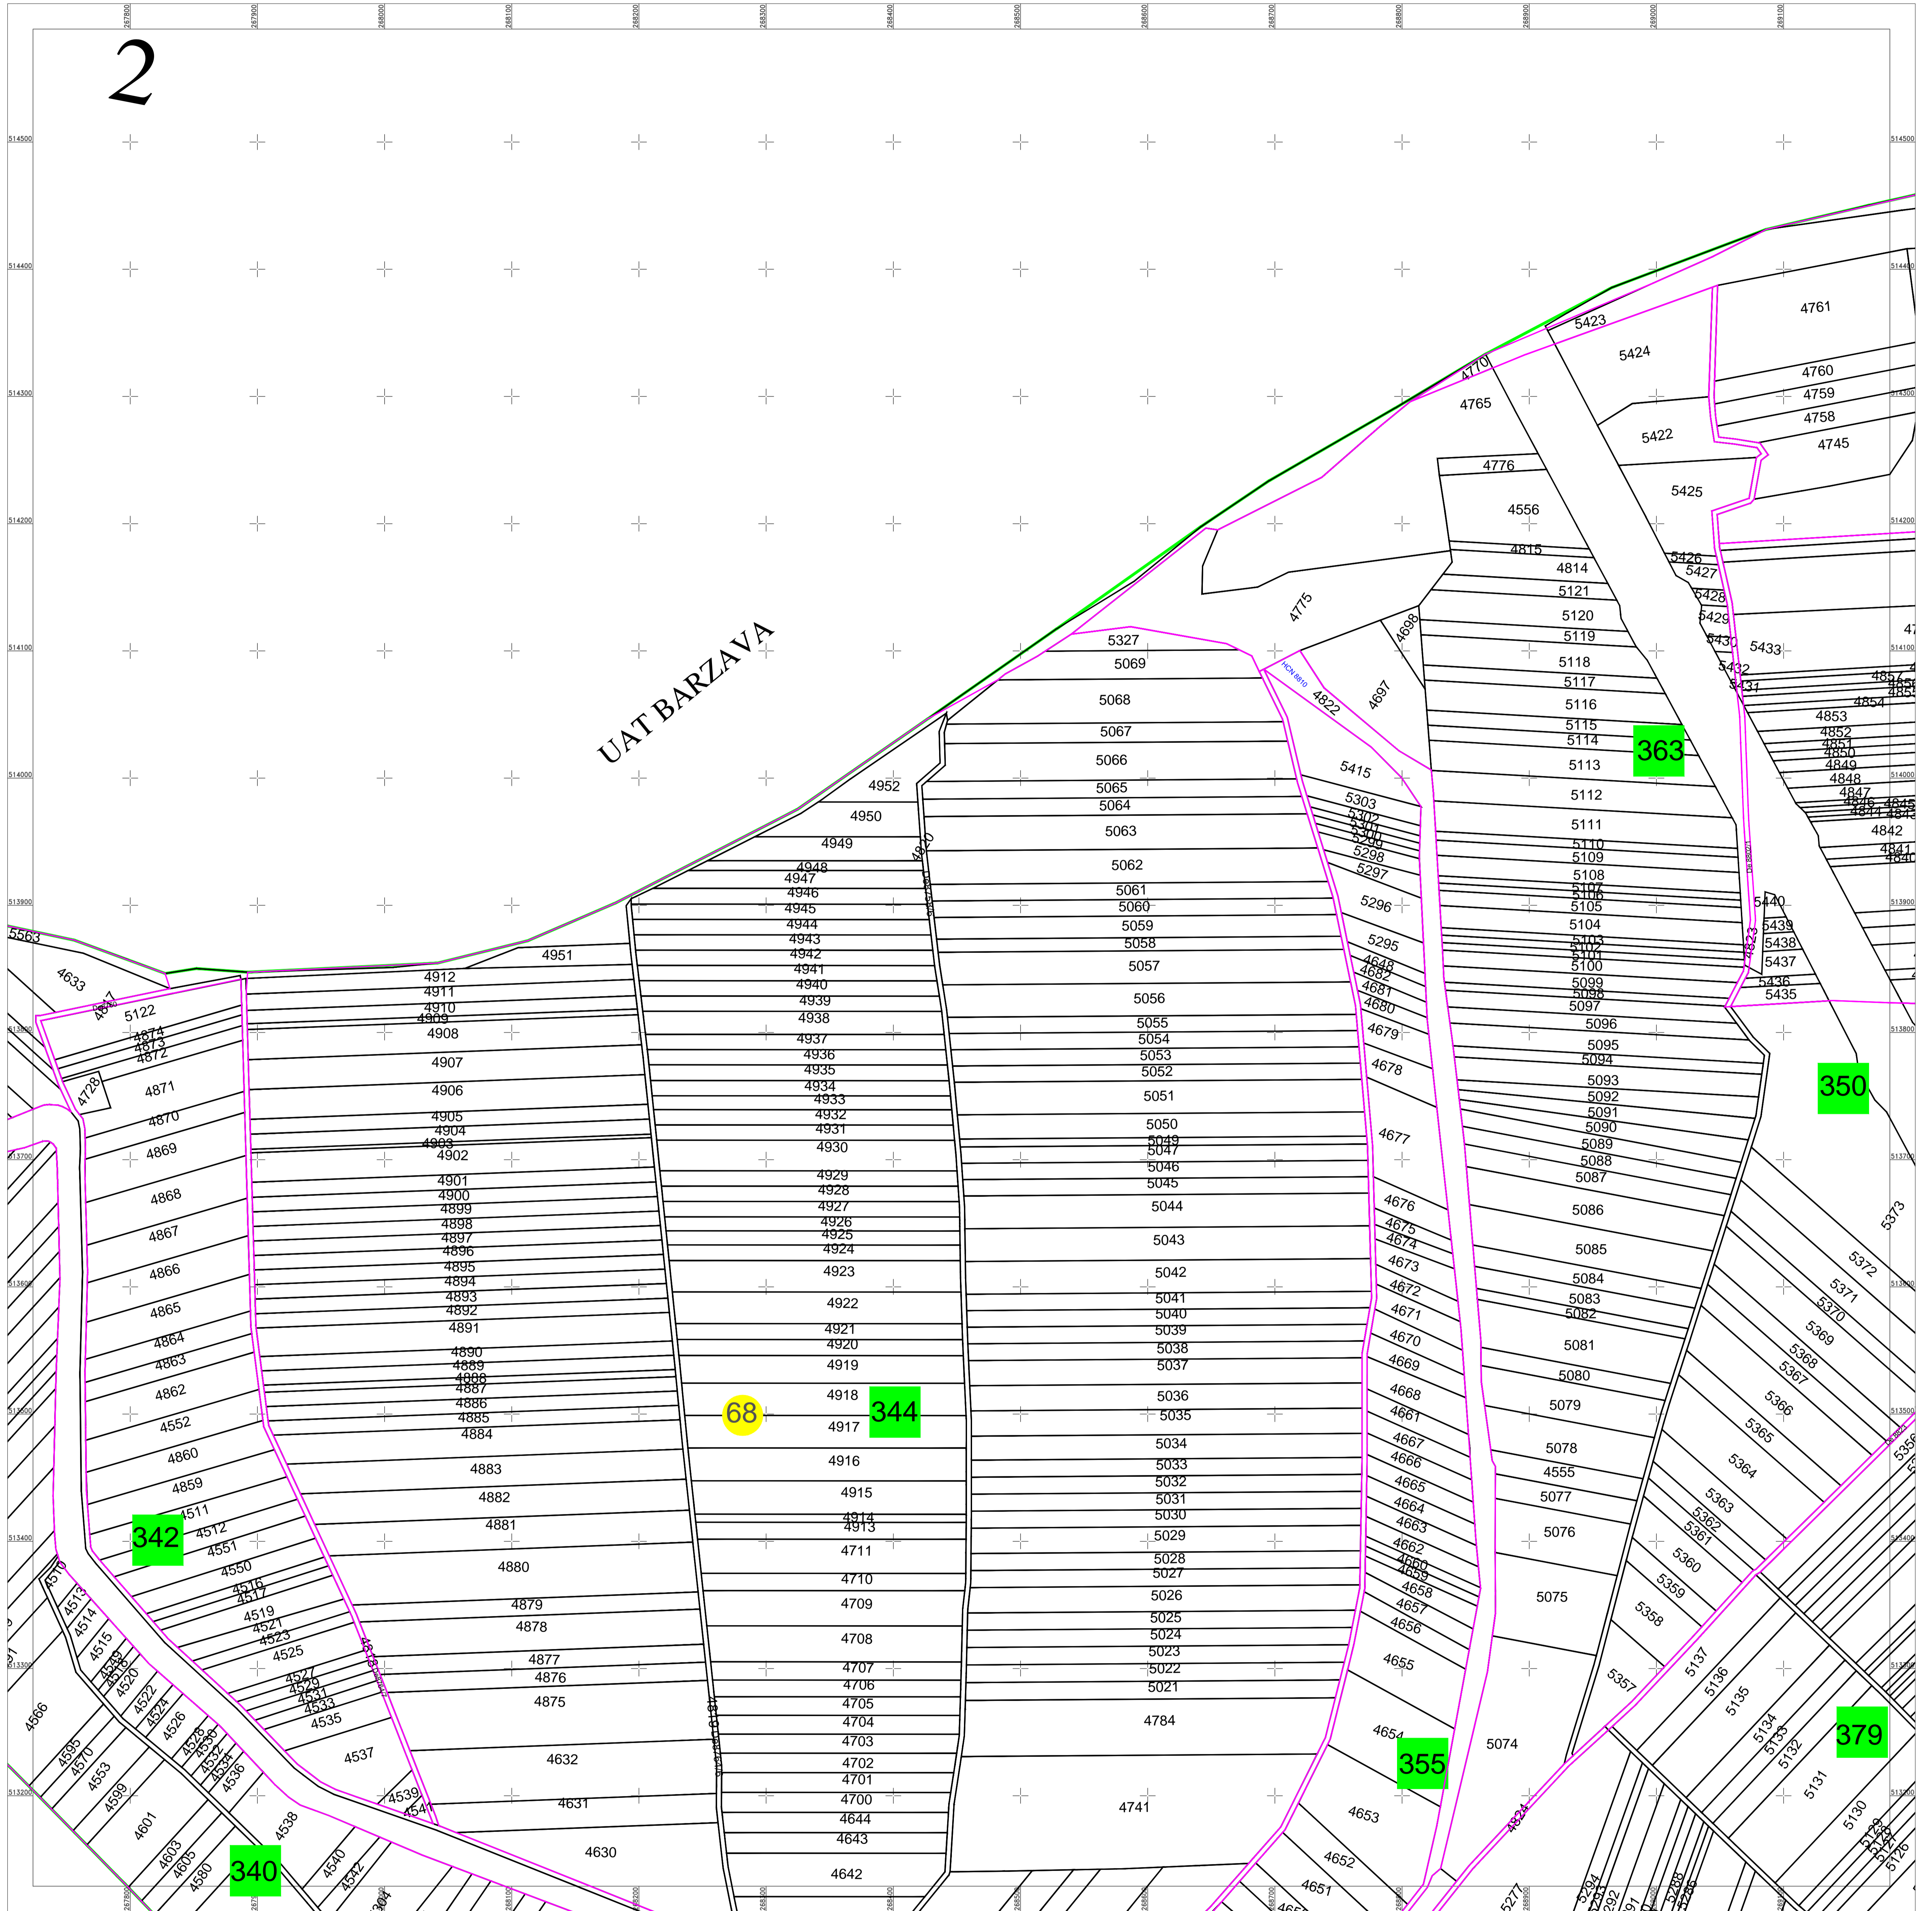

# PLAN CADASTRAL

## UAT BARZAVA, judetul ARAD

Sector cadastral nr.: 68

Scara 1:2000

Sistem de proiectie STEREO 70

Plansa 2/5

Schita dispunerii planselor

Documente spre publicare

### LEGENDĂ

<b>1</b>	Numar sector cadastral
ARAD	Judet
BARZAVA	UAT
UAT BARZAVA	Localitati
PLAN CADASTRAL	Titlu
Setor cadastral nr. 1	Subtitluri, Sector cadastral
1:2000	Scara
186	ID

	Limita de judet
	Limita UAT
	Limita sectoarelor cadastrale
	Limita intravilan
	Limita imobil
	Limita constructiilor cu caracter permanent